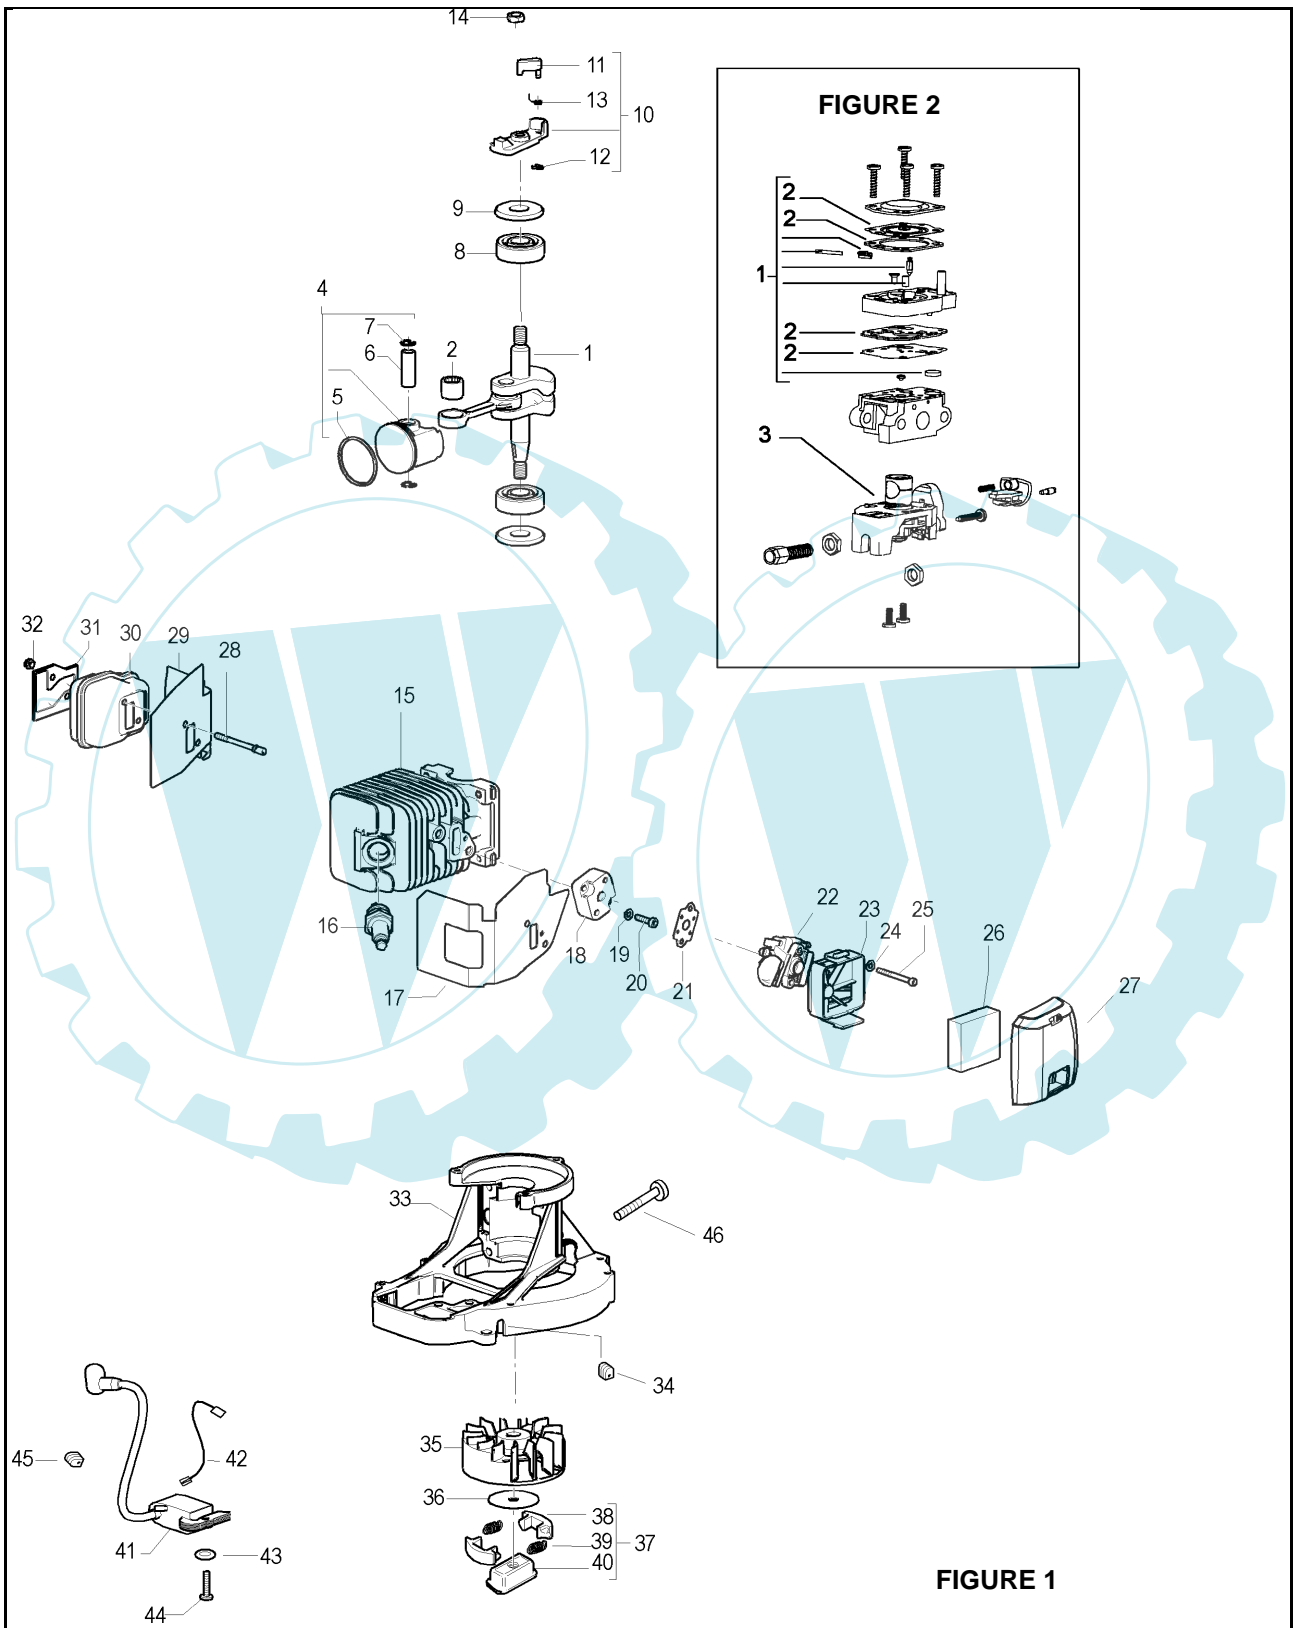

FIGURE 1

Item P/N McC P/N ELX Qty DESCRIPTION

Item P/N McC P/N ELX Qty DESCRIPTION

FIGURE 1

FIGURE 2 ZAMA RC1-X882B, RC1-M45

1	243486	538243486	1	crankshaft assy
C 2	235742	538235742	1	needle bearing 9x14x12
4	248177	538248177	1	piston kit
C 5	• 240002	538240002	1	piston ring
B 6	• 241735	538241735	1	piston pin
C 7	• 235008	538235008	2	snap ring
C 8	241594	538241594	2	ball bearing
C 9	242994	538242994	2	seal
10	241784	538241784	1	starter pawl assy
11	• 241781	538241781	1	ratchet
C 12	• 111088	538111088	1	snap ring
13	• 241782	538241782	1	spring
14	241624	538241624	1	nut M8
15	242803	538242803	1	cylinder
16	92879	538092879	1	spark plug RDJ8J
17	242860	538242860	1	cylinder spacer gasket
C 18	242287	538242287	1	carb. Spacer
19	235248	538235248	2	washer d. 5x10x1
20	242174	538242174	2	screw M5x20
21	242325	538242325	1	spacer/carb. Gasket
22	FIGURE 2			
23	242420	538242420	1	air filter housing
24	235248	538235248	2	washer
25	235808	538235808	2	screw M5x50
26	243369	538243369	1	air filter
27	243318	538243318	1	air filter cover
A 28	242037	538242037	2	muffler stud bolt
C 29	242517	538242517	1	gasket
30	242131	538242131	1	muffler
C 31	322231	538322231	1	exhaust baffle
C 32	235642	538235642	2	nut M5 self locking
33	242802	538242802	1	engine carter
34	241607	538241607	1	wire grommet
35	243311	538243311	1	flywheel
36	241604	538241604	1	clutch dust shield
B 37	241793	538241793	1	clutch assy
38	• 241743	538241743	2	clutch shoe
A 39	• 241794	538241794	2	clutch spring
40	• 241789	538241789	1	clutch rotor
41	243429	538243429	1	ignition coil
42	241630	538241630	1	ignition cable/ switch
43	235248	538235248	2	washer d. 5x10x1
C 44	235806	538235806	2	screw M5x20
45	236322	538236322	1	grommet
46	227565	538227565	4	screw 5x25-12,9