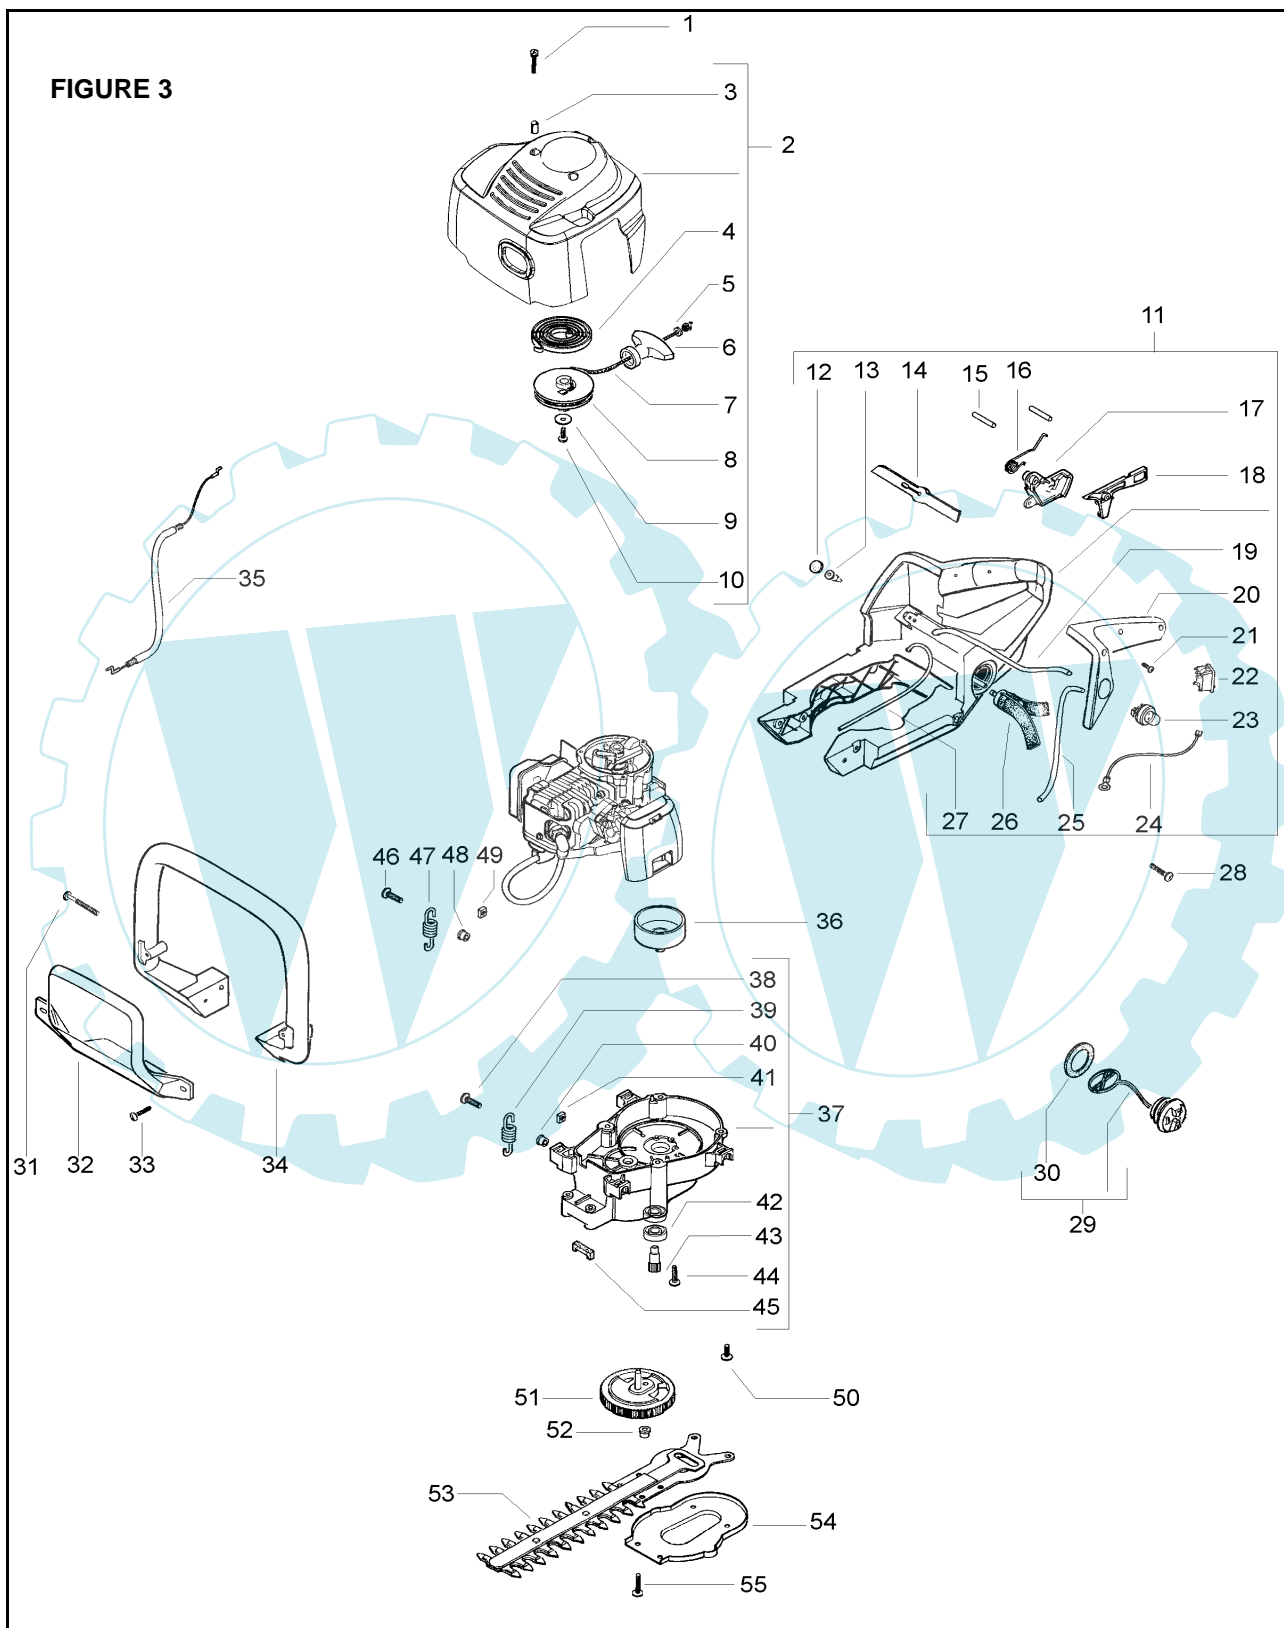

FIGURE 3

Item	P/N McC	P/N ELX	Qty	DESCRIPTION

Item	P/N McC	P/N ELX	Qty	DESCRIPTION

FIGURE 3

1	241963	538241963	3	screw M4x22
2	243370	538243370	1	cover assy
3	• 241617	538241617	3	bushing 5x10
B 4	• 241619	538241619	1	starter spring
5	• 235612	538235612	1	washer d.4x9x0,8
6	• 242852	538242852	1	starter's handle
A 7	• 241746	538241746	1	starter rope
B 8	• 241620	538241620	1	starter pulley
9	• 241703	538241703	1	washer d.4x16x0,8
10	• 240862	538240862	1	screw - self threading 4x18
C 11	• 243363	538243363	1	rear handle assy
C 12	• 241717	538241717	1	valve felt
C 13	• 322199	538322199	1	valve duckbill
14	• 241709	538241709	1	cable holder
15	• 241762	538241762	2	pin d.4x25,5
16	• 241637	538241637	1	spring
C 17	• 241635	538241635	1	throttle rigger
C 18	• 241636	538241636	1	safety lever
B 19	• 241777	538241777	1	mix pipe
20	• 243332	538243332	1	half handle left
21	• 240862	538240862	3	screw - self threading 4x18
C 22	• 242439	538242439	1	switch
C 23	• 224242-01	538022424	1	primer
24	• 241867	538241867	1	ground cable
B 25	• 241776	538241776	1	primer pipe
A 26	• 240452	538240452	1	pick up
B 27	• 241775	538241775	1	tube mix
28	111117	538111117	2	screw 10-14x1"
B 29	240865	538240865	1	fuel cap assy
C 30	• 235510	538235510	1	o-ring
31	219883	538219883	4	screw 10-14x1,69
32	241654	538241654	1	front handle protection
33	111117	538111117	2	screw 10-14x1"
34	241868	538241868	1	front handle
C 35	243251	538243251	1	gas cable
C 36	241771	538241771	1	clutch drum
37	249863	538249863	1	gear box assy
38	• 217936	538217936	2	screw 10-24x0,75
C 39	• 242307	538242307	2	spring
40	• 241765	538241765	2	bushing
41	• 218005	538218005	2	square nut 10-24
42	• 235897	538235897	2	ball bearing 10x26x8 (6000-2RS1)
43	• 225007-01	538225007	1	gear
44	• 218644	538218644	2	screw 10-14x0,75
45	• 241633	538241633	1	dust shield
46	217936	538217936	2	screw 10-24x0,75
C 47	242307	538242307	2	spring
48	241765	538241765	2	bushing
49	218005	538218005	2	square nut 10-24

50	227568	538227568	4	screw M4x20
C 51	243657	538243657	1	blade gear
B 52	242521	538242521	1	bushing
C 53	242584	538242584	1	22" blade assy
54	241761	538241761	1	gear box cover
55	111117	538111117	6	screw 10-14x1"

A=ALTA ROTAZIONE
B=MEDIA ROTAZIONE
C=ALTA ROTAZIONE
NUOVI CODICI

A=HIGH MOVING
B=MEDIUM MOVING
C=SLOW MOVING
NEW P. NUMBERS

A=HAUTE DEMANDE
B=MOYENNE DEMANDE
C=BASSE DEMANDE
NOUVELLES REFERENCES

A=GROBE NACHFRAGE
B=MITTELMAESSIGE
C=WENIGE NACHFRAGE
NEU CODEX